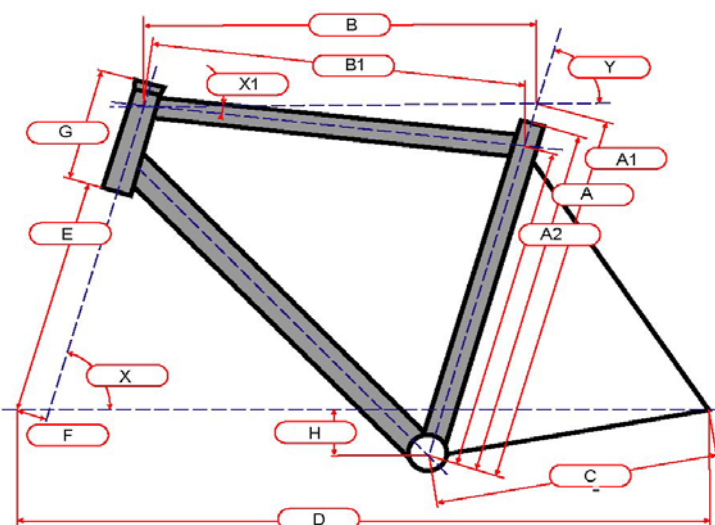

## Geometrie rámu PELL'S - 2011

TYP	VELIKOST	A	A2	B	B1	C	D	E	F	G	H	X	Y
<b>ROAD</b>													
SEVEN	M (54-56)	510 (IS 740)	483	550	535	404	993,5	367	42	153	68	72°30'	73°30'
SEVEN	L (57-59)	540 (IS 770)	511	570	555	405	993,5	367	42	180	68	73°	73°
SEVEN	XL (60-63)	570 (IS 810)	548	585	570	410	1007	367	42	210	68	73°	72°30'
R-SIX	S	490	459	535	524	408	981	370	43	135	68	71°30'	74°
R-SIX	M	520	495	549	548	410	992	370	43	150	68	72°	73°30'
R-SIX	L	550	519	569	564	410	1007	370	43	170	68	72°	73°
R-SIX	XL	580	549	585	569	412	1015	370	43	200	68	72°30'	72°30'
Aeron	S (52-54)	490	440	534,6	536,9	410	983,9	370	43	137	70	74°	74°
Aeron	M (54-56)	540	490	550,7	547,6	410	987,1	370	43	140	70	74°	74°
Aeron	L (56-58)	570	520	560,2	557	410	995,2	370	43	165	70	74°	74°
Aeron	XL (59-61)	600	550	573,4	569,6	410	1004,2	370	43	180	70	74°	74°
<b>FULL SUSPENSION</b>													
F9	S (16")	406	342	575	536,5	450	1100	510	44	105	30	70	73,5
F9	M(19")	457	393	603	561,5	450	1129	510	44	120	30	70	73,5
F9	L(20")	508	444	622	580,3	450	1149	510	44	135	30	70	73,5
F-SIX	S(17")	440	379	580	541,7	428,5	1082	475	38	105	10	70	73,5
F-SIX	M(19")	490	423	596	570,7	428,5	1099	475	38	125	10	70	73,5
F-SIX	L(21,25")	530	419	611	569,3	428,5	1115	475	38	145	10	70	73,5
F17	M (17,5")	445	365	584,4	561,3	425	1075,8	485	38	135	5	70,5°	73°
F17	L (19")	480	400	593,6	569,6	425	1085,0	485	38	135	5	70,5°	73°
F17	XL (20,5")	520	460	602,7	578	425	1095,0	485	38	155	5	70,5°	73°
Tarpan	S (16,4")	416,1	324	562	529,6	427	1064	503		110	2	67,5°	69,7°
Tarpan	M (18")	456,3	329	585	550,2	427	1087,0	503		110	2	67,5°	69,7°
Tarpan	L (19,5")	496,4	333	605	569,6	427	1108,7	503		125	2	67,5°	69,8°
Tarpan	XL (21")	536,6	334,2	625	587,9	427	1128,7	503		125	2	67,5°	69,8°
<b>MTB</b>													
Seven 29"	M (17")	432	390	580	554	422	1054	470	44	110	37	71°	73°
Seven 29"	L (19")	483	443	607	582	422	1081	470	44	130	37	71°	73°
Seven 29"	XL (21,25")	540	500	630	606	422	1106	470	44	165	37	71°	73°
SEVEN-X	M (17")	432 (IS 700)	390	580	555	422	1055,0	470	44	110	37	71°	73°
SEVEN-X	L (19")	483 (IS 750)	443	607	582	422	1082,6	470	44	130	37	71°	73°
SEVEN-X	XL (21,25")	540 (IS 800)	500	630	606,5	422	1106,8	470	44	165	37	71°	73°
X6	S (16")	405	445	560	539,1	425	1042,6	470	38	100	38	70°	73°
X6	M (17,5")	445	385	580	556,6	425	1063,4	470	38	115	38	70°	73°
X6	L (19")	490	430	595	571,2	425	1079,4	470	38	135	38	70°	73°
X6	XL (20,5")	525	465	605	581,7	425	1090,6	470	38	155	38	70°	73°
X6	XXL (22")	560	500	615	594	425	1101,1	470	38	165	38	70°	73°
Razzer 29"	M (17")	432	387	595	563	439	1077	490	44	98	65	71°	73°
Razzer 29"	L (19")	483	438	619	584	439	1101	490	44	114	65	71°	73°
Razzer 29"	XL (21,25")	540	495	640	606	439	1117	490	44	132	65	71,5°	73°
Razzer	S (15")	381	331	560	540	424	1037,9	470	44	100	37	71°	73°